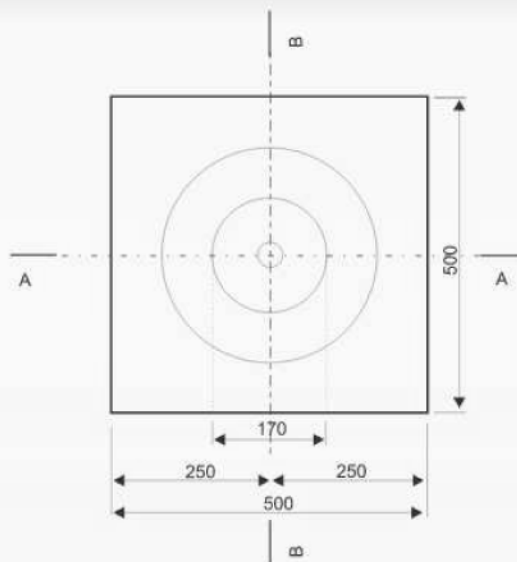

SKŁADY „ŻELIWIARZ”

5. 650. I. CENNIK PODSTAWOWY DROGOWNICTWO TELEKOMUNIKACJA FUNDAMENTY LOTNISKOWE KARTA M EDYCJA I 2013. STAN NA DZIEŃ 2013.11.01

Fundamenty lotniskowe

FL - 7

Fundamenty dla świateł zagłębionych DS